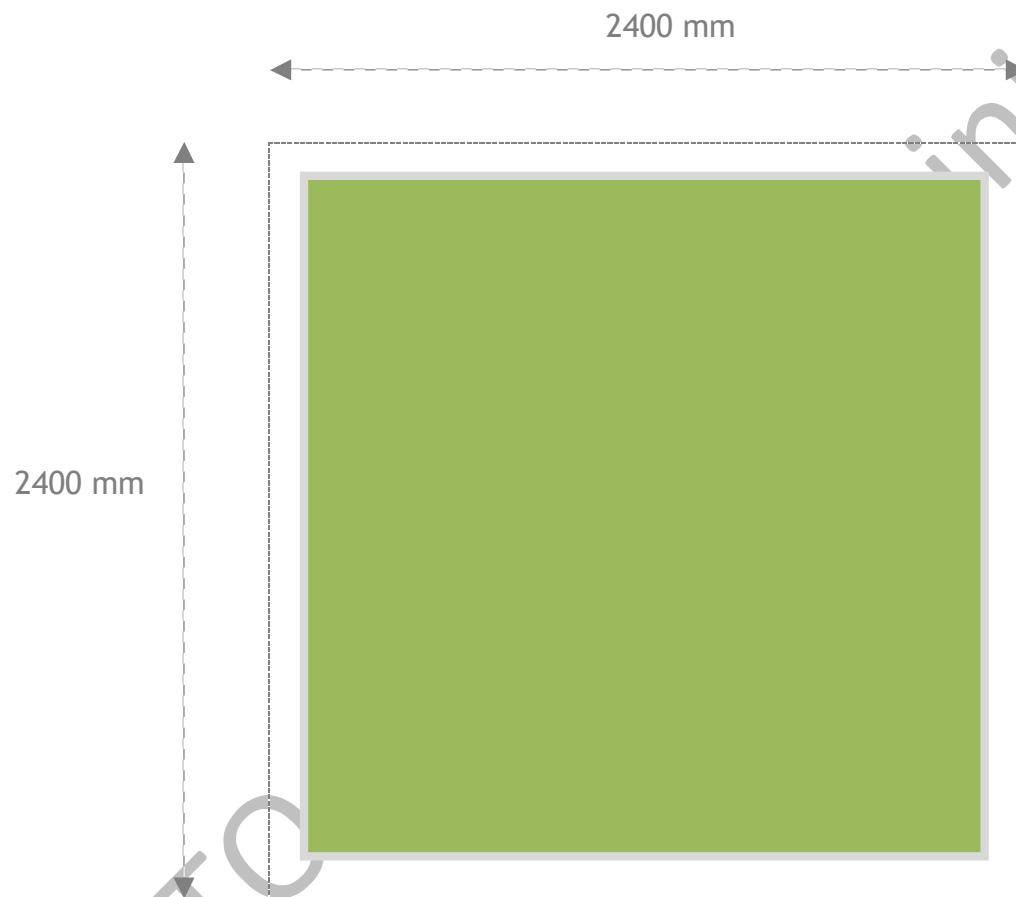

Člověče nezlob se - 30/45cm

rozměry dokumentace - provedení banner

Stavební připravenost: pod hrací plochu-banner doporučujeme pevný podklad, aby postavičky měly stabilitu. Možnosti podloží hrací plochy - připraveny zákazníkem nebo dle domluvy můžeme zajistit - kalkulaci zašleme.

Člověče nezlob se - 30/45cm

možnosti podloží - provedení banner

Pevná plocha/beton... 2400x2400mm

Člověče nezlob se - 30/45cm

možnosti podloží - dlažba

 Dlažba 200x200x60mm
Libovolný počet - libovolný tvar
Tmavá/světlá dlažba