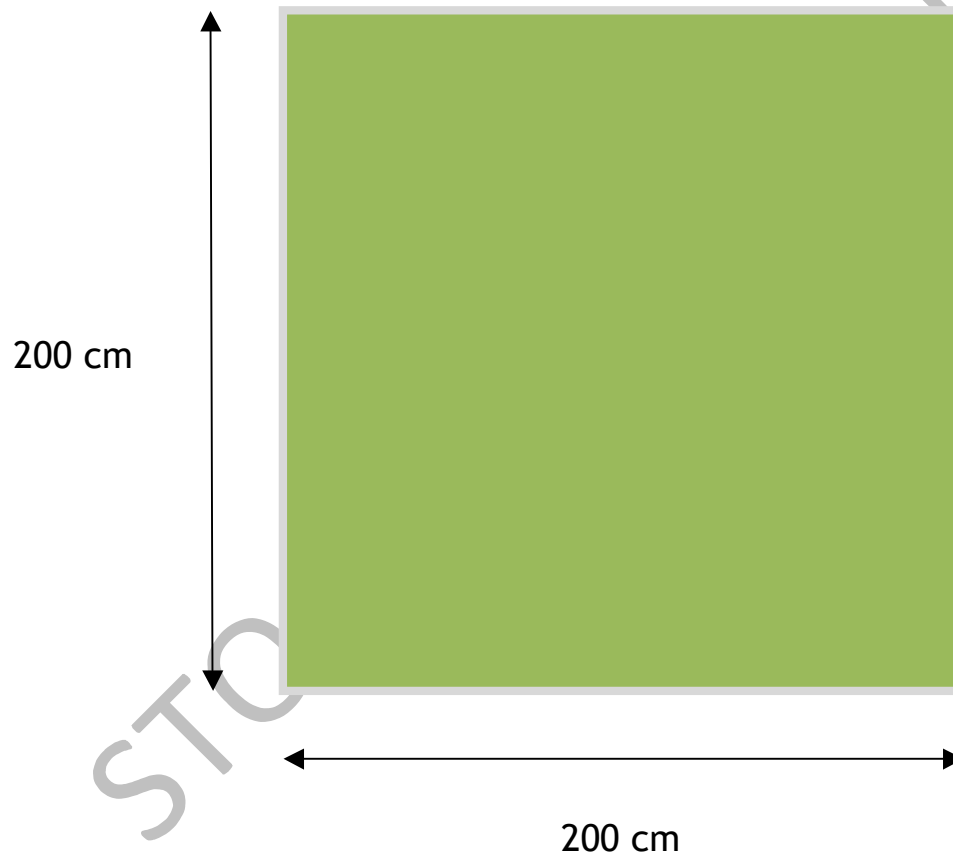

Člověče nezlob se - 30/45cm

rozměry dokumentace - provedení banner

Stavební připravenost: pod hrací plochu-banner doporučujeme pevný podklad, aby postavičky měly stabilitu. Možnosti podloží hrací plochy - připraveny zákazníkem nebo dle domluvy můžeme zajistit - kalkulaci zašleme.

Člověče nezlob se - 30/45cm

možnosti podloží - provedení banner

Pevná plocha/beton... 2400x2400mm

Člověče nezlob se - 30/45cm

možnosti podloží - dlažba

 Dlažba 200x200x60mm
Libovolný počet - libovolný tvar
Tmavá/světlá dlažba