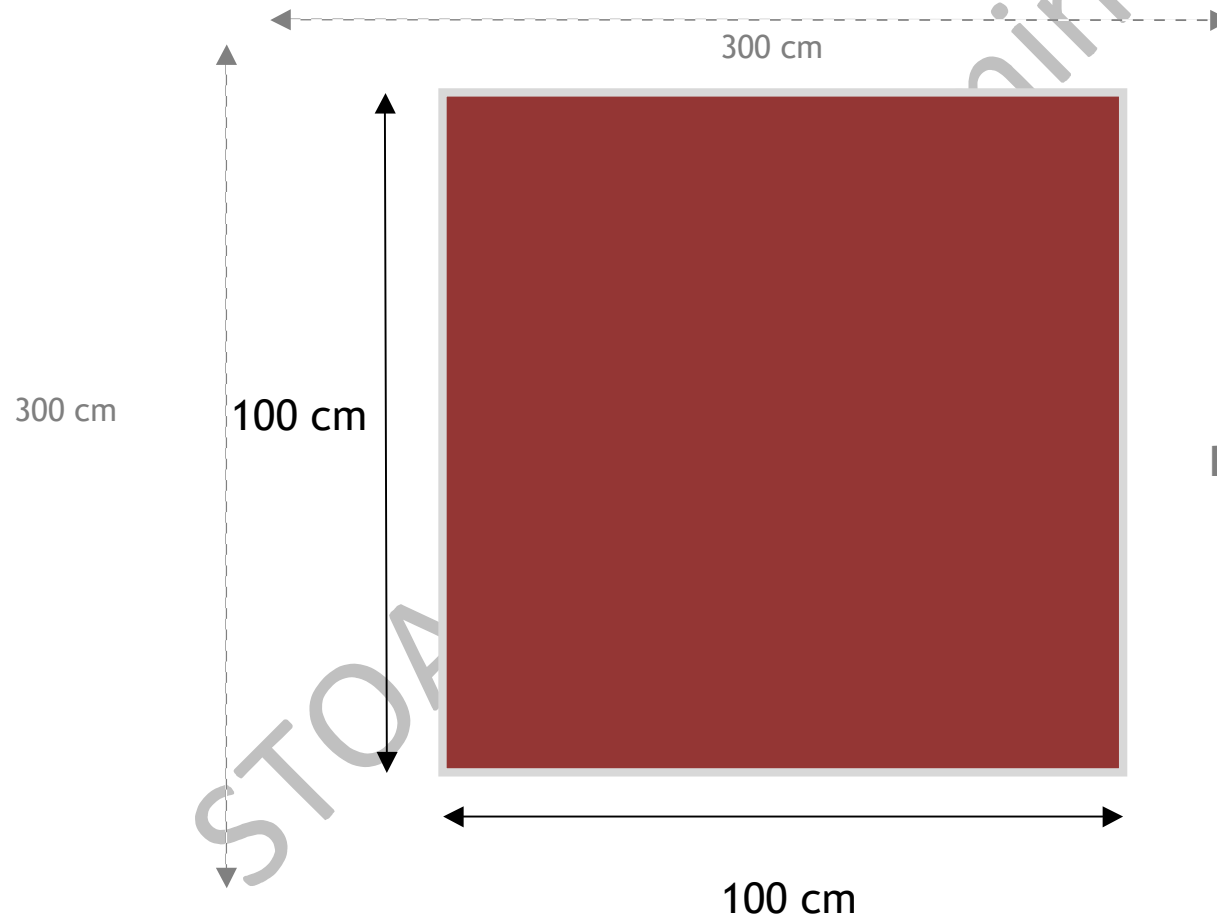

# Ruské kuželky - mobilní komplet

rozměry dokumentace

**Stavební připravenost:** vodorovná plocha. Připraveno zákazníkem nebo dle domluvy můžeme zajistit - kalkulaci zašleme. Možnosti podloží - viz níže. Nedoporučujeme umístit konstrukci pouze na trávu.

**!!! UPOZORNĚNÍ !!!**  
**BEZPEČNÁ HRACÍ PLOCHA -**  
**3X3 METRY.**

# Ruské kuželky - mobilní komplet

možnosti podloží

100-120 cm

100-120 cm

Zámková dlažba 200x200x60mm

# Ruské kuželky - mobilní komplet

možnosti podloží

Vymývaná dlažba 400x400x40mm