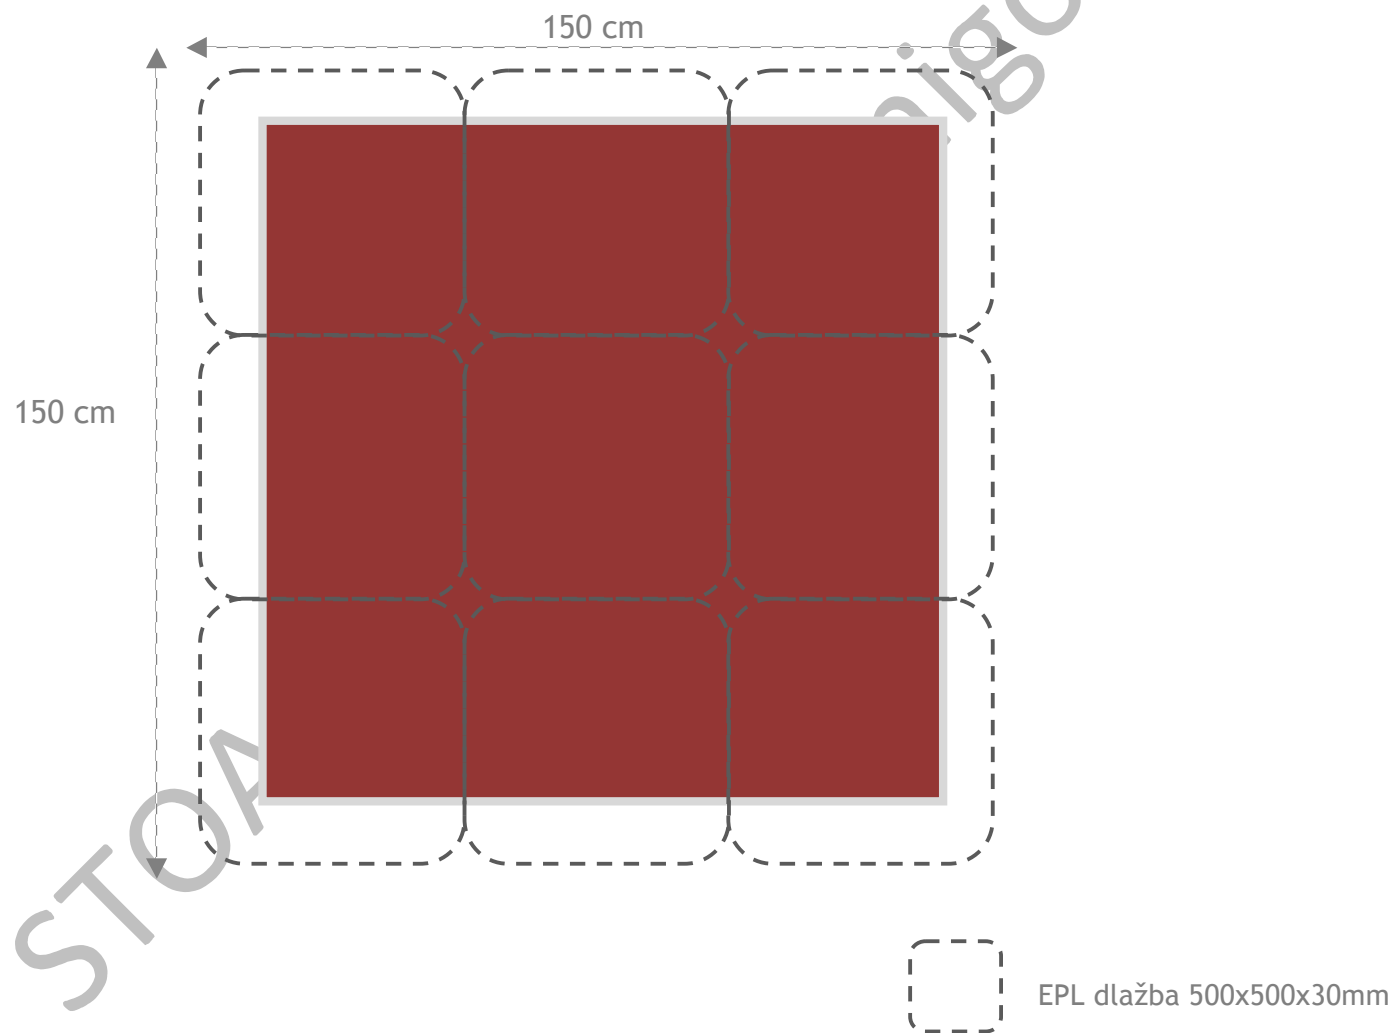

# Ruské kuželky - mobilní komplet

rozměry dokumentace

**Stavební připravenost:** vodorovná plocha. Připraveno zákazníkem nebo dle domluvy můžeme zajistit - kalkulaci zašleme. Možnosti podloží - viz níže. Nedoporučujeme umístit konstrukci pouze na trávu.

**!!! UPOZORNĚNÍ !!!**  
**BEZPEČNÁ HRACÍ PLOCHA -**  
**3X3 METRY.**

# Ruské kuželky - mobilní komplet

možnosti podloží

100-120 cm

100-120 cm

Zámková dlažba 200x200x60mm

# Ruské kuželky - mobilní komplet

možnosti podloží

Vymývaná dlažba 400x400x40mm