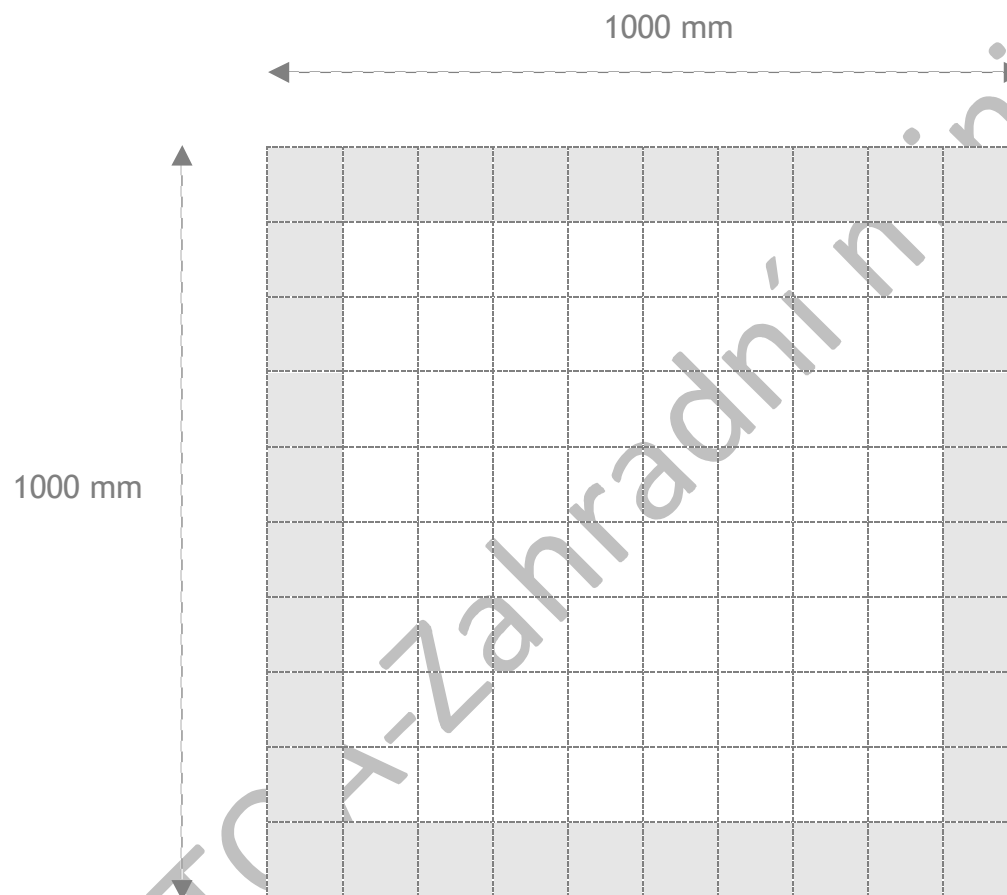

# Šachy - 20cm, Dáma - 6cm

rozměry dokumentace - provedení banner

**Stavební připravenost:** pod hrací plochu-banner doporučujeme pevný podklad, aby postavičky měly stabilitu. Všechny možnosti hrací plochy - připraveny zákazníkem nebo dle domluvy můžeme zajistit - kalkulaci zašleme.

# Šachy - 20cm, Dáma - 6cm

možnosti podloží - provedení banner

Pevná plocha/beton... 1000x1000mm

# Šachy - 20cm, Dáma - 6cm

možnosti podloží - provedení dlažba

800 mm

800 mm

Zámková dlažba 100x100x60mm  
Tmavá/světlá dlažba křížem

# Šachy - 20cm, Dáma - 6cm

možnosti podloží - provedení dlažba

Zámková dlažba 100x100x60mm  
Tmavá/světlá dlažba křížem +  
okraje