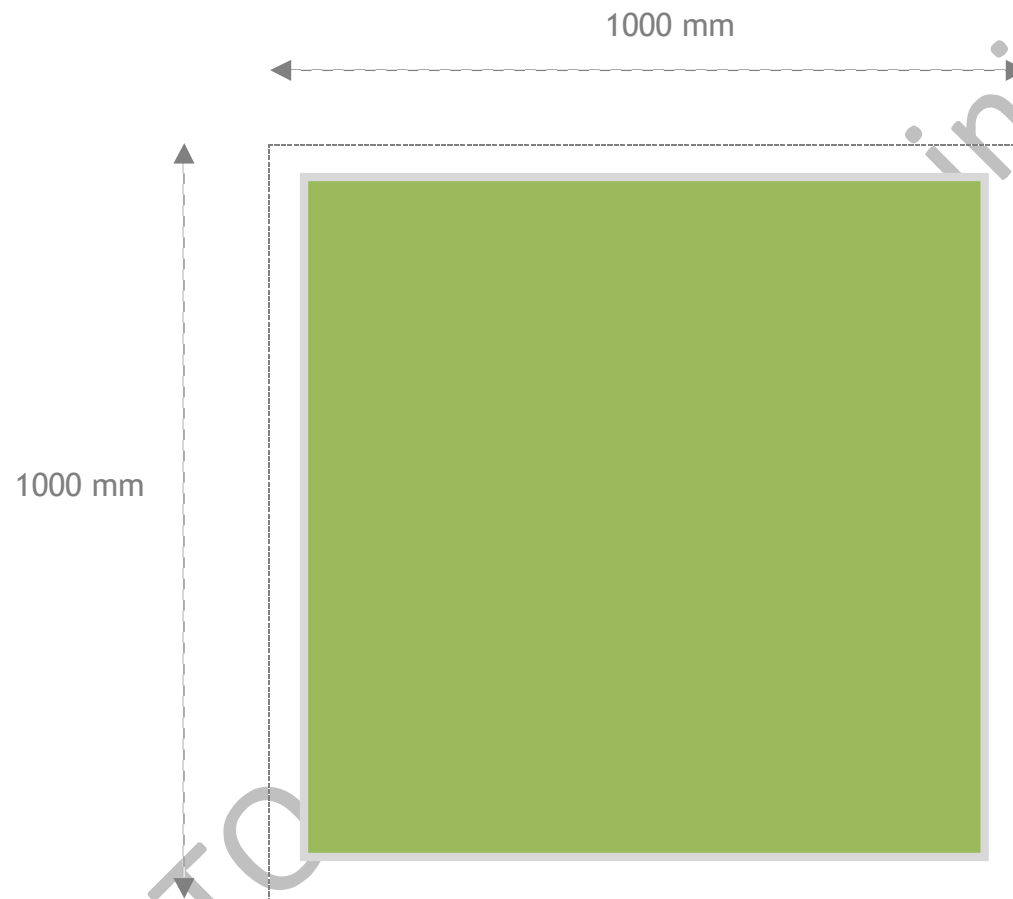

# Šachy - 20cm, Dáma - 6cm

rozměry dokumentace - provedení banner

**Stavební připravenost:** pod hrací plochu-banner doporučujeme pevný podklad, aby postavičky měly stabilitu. Všechny možnosti hrací plochy - připraveny zákazníkem nebo dle domluvy můžeme zajistit - kalkulaci zašleme.

# Šachy - 20cm, Dáma - 6cm

možnosti podloží - provedení banner

Pevná plocha/beton... 1000x1000mm

# Šachy - 20cm, Dáma - 6cm

možnosti podloží - provedení dlažba

800 mm

800 mm

Zámková dlažba 100x100x60mm  
Tmavá/světlá dlažba křížem

# Šachy - 20cm, Dáma - 6cm

možnosti podloží - provedení dlažba

Zámková dlažba 100x100x60mm  
Tmavá/světlá dlažba křížem +  
okraje